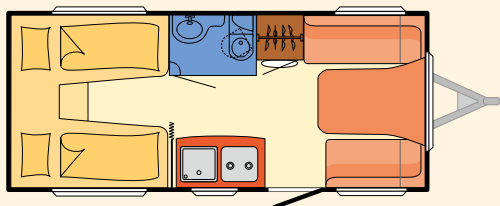

TOURIST HD

Technische Daten

Modell		460 V
Preis	€	16.999,-
Technische Daten		
Gesamtbreite	cm	210
Länge Aufbau / Gesamt	cm	536 / 670
Fz.-Höhe geschlossen/offen	cm	235 / 259
max. Innenhöhe (offen)	cm	217
max. Innenhöhe (geschlossen)	cm	192
Liegefläche Bug	cm	193 x 73
Heck		2 x 210 x 95/70
alternativ Heck		210 x 193
Masse in fahrbereitem Zustand	kg	1.095
Zuladung	kg	205
Techn. zul. Gesamtmasse	kg	1.300
Mögliche max. Auflastung	kg	1.500
Wasserkonister*	l	19
Steckdosen 230V		4

*Wasser- und Abwassertank optional wählbar

Serienausstattung

► Chassis/Fahrgestell

- AL-KO Classic-Chassis verzinkt und tiefergelegt; mit Schräglenkerachse und Einzelradaufhängung
- Auflaufbremssystem mit Rückfahrautomatik
- Leichtlauf-Stützrad mit Drehkurbel
- Leichtbau Stabilform-Kurbelstützen verzinkt
- Stoßdämpfer
- Hochwertige Markenreifen

► Aufbau

- Außenhaut in GFK Weiß
- Wandstärken/Material:
  Boden: 42 mm (Sperrholz, Styropor)
  Seite/Dach: 34 mm (Alum., Styropor, Sperrholz)
- Großes Bugfenster mit Verdunklungs- und Mückschutzrollo und beleuchtetem Baldachin
- Eingangstür einteilig mit Rundbogen
- Isolierfenster ausstellbar
- Integrierte Vorzelt- und Sonnendachschielen

► Bordtechnik

- Gasversorgung für 1 x 11 kg
- Trumatic 3002 Heizung mit Zündautomatik
- Gasregler für Gasschlauch
- Elektrische Wasserversorgung
- Kompakter Elektroblok mit 230 V Sicherungsautomatik und 12 V Sicherungen im Kleiderschrank inkl. leistungsstarkem Umformer 240 W
- CEE Außenanschluss für 230 V Bordtechnik

► Küche

- Küche mit 2-Flammkocher und Spüle
- Spüle und Kochstellen aus Edelstahl
- Kühlschrank 60 l mit Frosterfach (82 l Kühlschrank und 3-Flammkocher optional wählbar)

► Wohnkomfort

- Einzelbetten mit Kaltschaummatratze und gummielagertem, aufstellbarem Holzlattenrost

Tourist-Paket (optional)

► Warmluftanlage	265,- €
► Fliegengitterrollo	215,- €
► Stauraumklappe 1350x450 mm	285,- €
► Antischlinger-Kupplung	345,- €
► Wassertank 38 l	135,- €
► Kühlschrank 86 l	259,- €
► 3-Flammkocher mit elektr. Zündung	149,- €

Summe Einzelpreise 1.653,- €

Paketpreis 949,- €

Ersparnis 704,- €