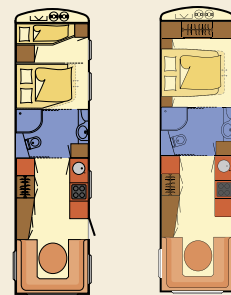

Dethleffs GmbH & Co. KG
Arist-Dethleffs-Straße 12 · 88316 Isny
Tel. 0 75 62/9 87-178 · Fax 0 75 62/9 87-8 80
www.dethleffs-megaron.de · markus.freitag@dethleffs.de

Megaron		950 TK	950 DB
Preise	€	64.990,-	65.990,-
Gesamtbreite	cm	250	250
Länge Aufbau/Gesamt	cm	1009/1150	1009/1150
Höhe Innen/Gesamt	cm	195/262	195/262
Liegeflächen	Kinderzimmer	cm	-
		183 x 78 / 55	-
		183 x 65 / 41	-
	Schlafzimmer	cm	202 x 165
Masse in fahrh. Zustand	kg	2890	2890
Zuladung	kg	610	610
Techn. zul. Gesamtmasse	kg	3500	3500
Fahrwerk		WAP	WAP
Kühlschrank /davon Frosterfach	l	134/17	134/17
Steckdosen 230 V		7	7